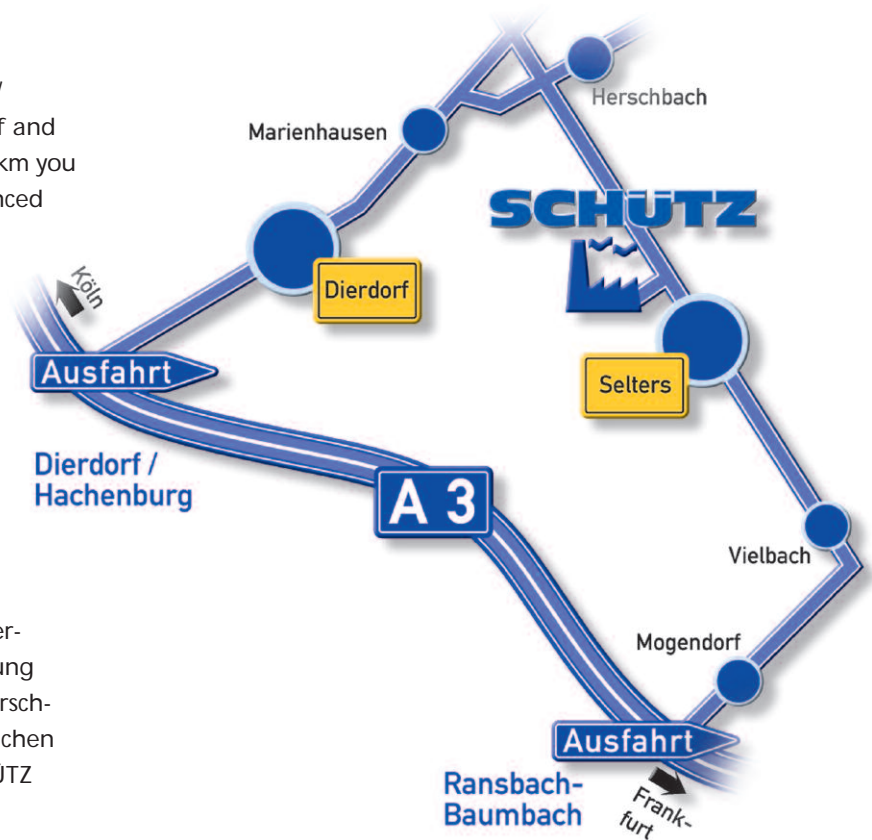

It's that easy to find us. Sie kommen gut bei uns an.

Approaching from Cologne (Köln)

on motorway A3 take the exit "Dierdorf/Hachenburg" in the direction of Dierdorf and turn off right before Herschbach. After 7 km you arrive at Selters, SCHÜTZ is clearly announced (industrial estate).

Approaching from Frankfurt

on motorway A3 take the exit "Ransbach-Baumbach" in the direction of Mogendorf. After 5 km you arrive at Selters, SCHÜTZ is clearly announced (industrial estate).

Wenn Sie aus Richtung Köln kommen,

verlassen Sie die A3 an der Ausfahrt „Dierdorf/Hachenburg“ und fahren Sie Richtung Dierdorf/Hachenburg. Biegen Sie vor Herschbach nach Selters ab. Nach ca. 7 km erreichen Sie Selters. Das Industriegebiet und SCHÜTZ sind ausgeschildert.

Wenn Sie aus Richtung Frankfurt kommen,

verlassen Sie die A3 an der Ausfahrt „Ransbach-Baumbach“ und fahren Sie Richtung Mogendorf. Nach ca. 5 km erreichen Sie Selters. Das Industriegebiet und SCHÜTZ sind ausgeschildert.